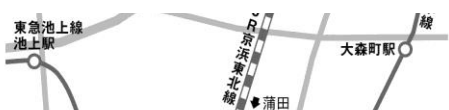

あそ ぶん ぶん  
おかしあそ  
**みんなで遊ぼう・昔遊び**

**2018年**  
**3月27日(火)** 午後3時30分～5時

おやこ むかしあそ たの  
**親子で昔遊びを楽しんでください**

ともだちどうし き  
友達同士で来てもいいよ!

けんたま  
**剣玉、ベーゴマ、コマもあるよ!**

- ☆会 場：大田文化の森“広場”
- ☆参加費：無料
- ☆事前申込みは必要ありません。
- ☆雨天の場合は中止です。
- ☆未就学のお子さんは保護者同伴でお越し下さい。

◎乗車バスの行先  
JR大森駅〔西口〕  
東急バス 上池上循環(外回り)  
池上駅行き  
蒲田駅行き  
洗足池駅行き  
荏原町駅入口行き

**【お問い合わせ】**

平日 9:00～17:00 (祝日・大田文化の森休館日を除く)

**大田文化の森運営協議会**

(大田区中央2-10-1)

Tel 03-3772-0770

Fax 03-3772-0704

<http://www.bunmori-unkyo.jp/>

**アクセスのページをご覧ください**

◎乗車バスの行先  
東急バス 大井町駅行き  
荏原町駅入口行き  
どちらから来ても  
「大田文化の森」下車徒歩1分